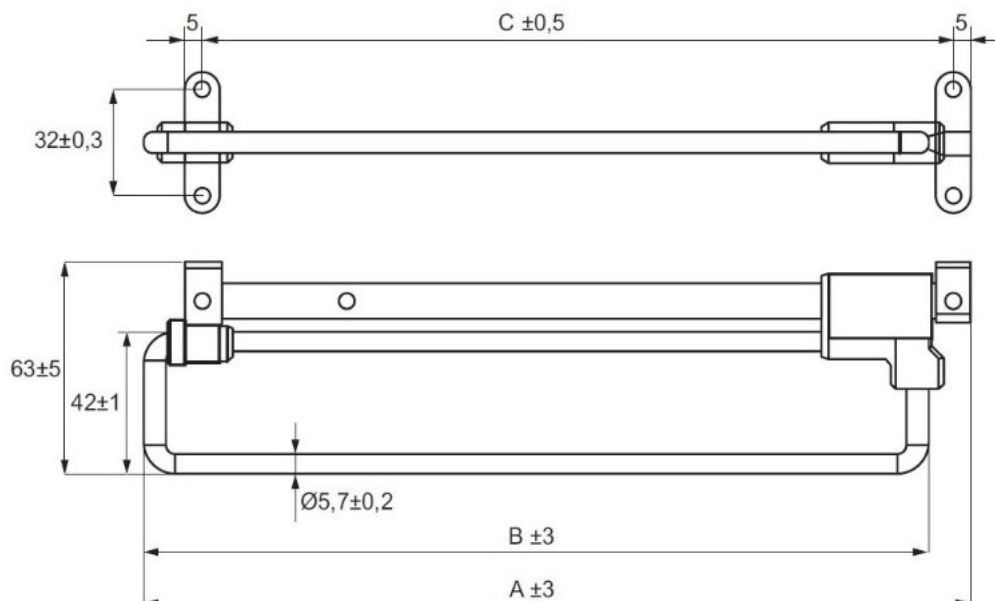

PRODUCT SHEET

Description:

Wardrobe Slide Hanger 500mm NPL, cc 473x32mm

Item number:

22.07.121-2

| Units | Box | Carton | HS Code | Barcode |
|-------|-----|--------|------------|--|
| Pcs. | | | 8302420090 |  |
| | | | | 5704866517010 |

| A | B | C |
|--------|--------|--------|
| 250 mm | 235 mm | 223 mm |
| 300 mm | 285 mm | 276 mm |
| 350 mm | 335 mm | 325 mm |
| 400 mm | 385 mm | 375 mm |
| 450 mm | 435 mm | 423 mm |
| 500 mm | 485 mm | 473 mm |